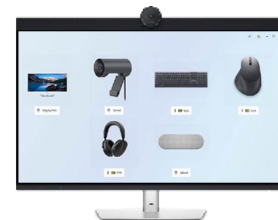

A

B

C

A Dell Pro 24 Plus USB-C hubmonitor - P2425HE

B Dell Pro 7-in-1 USB-C reishub - DA310

C Dell Pro draadloos toetsbord en draadloze muis - KM5221W

D

E

F

D Dell Pro draadloze headset - WL3024

E Dell Pro 14-16 Plus EcoLoop dunne rugzak - CP5724S

F Dell Pro Smart Dock - SD25

Dell Display and Peripheral Manager

Beheer en optimaliseer de ervaring van uw Dell beeldschermen, dockingstations en pc-accessoire-ecosysteem met één eenvoudige applicatie.