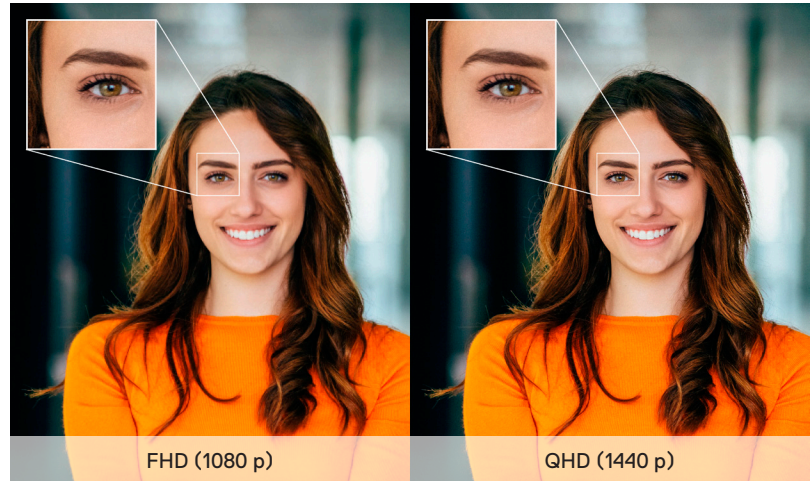

Calidad QHD de 2K, que ofrece imágenes más claras y nítidas.

[▶ Haga clic aquí para descubrir la cámara web Dell Pro.](#)

¹ Según un estudio de usuario independiente de usuarios de cámaras web con experiencia encargado por Dell. Los participantes evaluaron el brillo, la luz en alto y bajo contraste, la saturación del color y la nitidez con la cámara web Dell Pro - WB5023 y otras cámaras web personales externas de competidores líderes. Abril de 2022.

⁴ No se incluye el trípode.

CÁMARA WEB

CÁMARA WEB DELL PRO - WB5023

Luzca siempre su mejor aspecto

Claridad sorprendente.

El sensor Sony STARVIS™ de gran tamaño que incorpora esta cámara QHD de 2K y 1440 p procesa una cantidad de luz increíble, para que siempre disponga de una claridad intensa en los vídeos y unas imágenes nítidas.

Sea el centro de atención

El encuadre automático con IA sigue sus movimientos, y le mantiene encuadrado en el centro aunque se mueva y cambie de posición; usted es siempre el foco principal.

CÁMARA WEB DELL PRO - WB5023