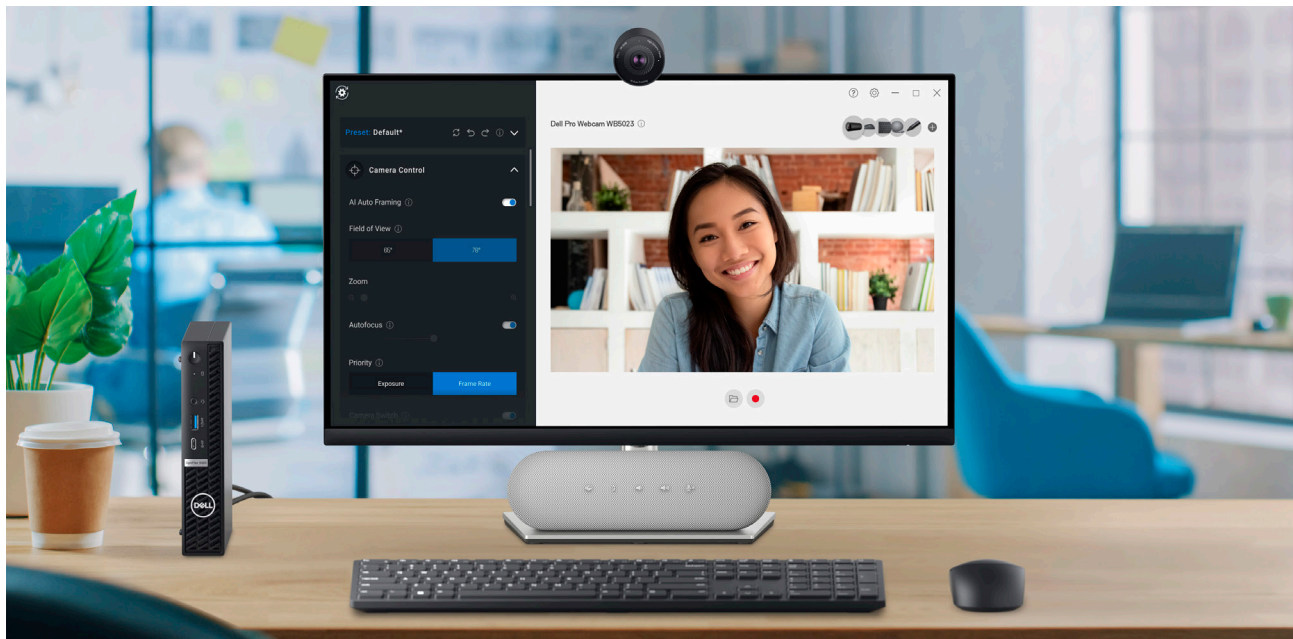

Diseño cuidado

Esta elegante cámara web de forma cilíndrica incorpora un micrófono con reducción de ruido² que facilita la comunicación clara. La cámara web portátil también cuenta con una tapa de objetivo magnética, y el clip de montaje integrado logra que sea muy fácil instalarla en un monitor, portátil o trípode.

Tapa de objetivo magnética

Coloque fácilmente la tapa de objetivo magnética sobre el objetivo de la cámara web para disfrutar de privacidad y protegerla cuando no la esté utilizando. Cuando llegue el momento de unirse a una llamada, la tapa de objetivo se guarda tras la cámara web cómodamente, para que no la pierda.

Ofrece una compatibilidad amplia, para que pueda trabajar con otros.

Certificada para Microsoft Teams y Zoom y compatible con otras plataformas de UC líderes. No le quepa duda de que esta cámara web funcionará perfectamente con sus dispositivos.

¹ No se incluye el trípode.

CÁMARA WEB

CÁMARA WEB DELL PRO: WB5023

Diseñe la imagen que presenta

Saque el máximo partido a la cámara web con Dell Peripheral Manager.¹

Es fácil de configurar, no hay que recurrir a larguísimas guías de instalación. [Dell Peripheral Manager](#)¹ se instala al instante² en su PC para guiarle rápidamente antes de empezar. Este software, fácil e intuitivo, ofrece una increíble variedad de funciones. Personalice fácilmente los vídeos según sus preferencias mediante las opciones de configuración que controlan las funciones de HDR, enfoque automático, encuadre automático con IA, distintos ángulos de visión (ADV), zoom digital, brillo, nitidez, contraste y saturación. Presente siempre su mejor imagen con la cámara web Dell Pro - WB5023.