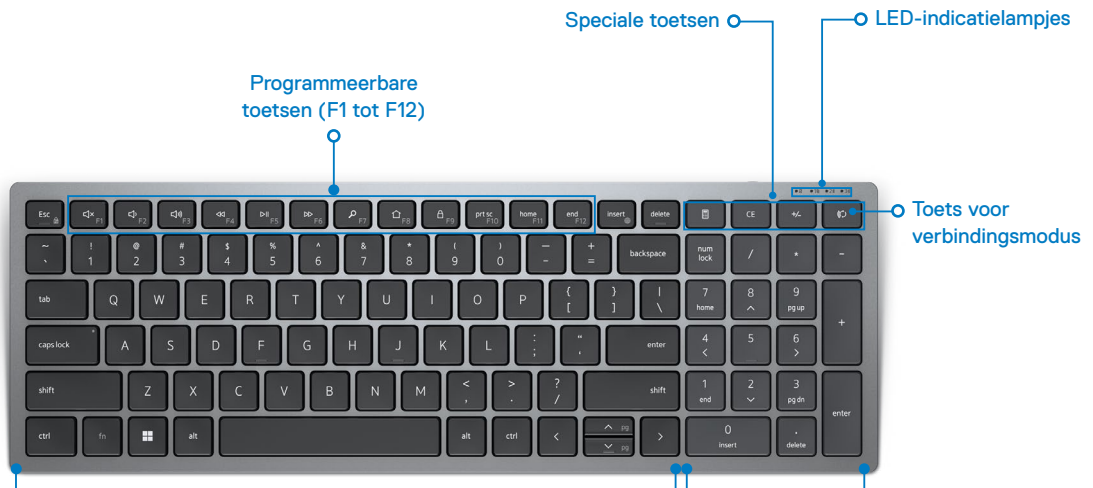

KB740

Compact ontwerp. Naadloze connectiviteit.

Schakel op elk gewenst moment naadloos tussen 3 apparaten met een druk op een toets en verhoog uw productiviteit dankzij de gebruiksduur van de batterij van 36 maanden.¹

Toetsenbord met 2 secties