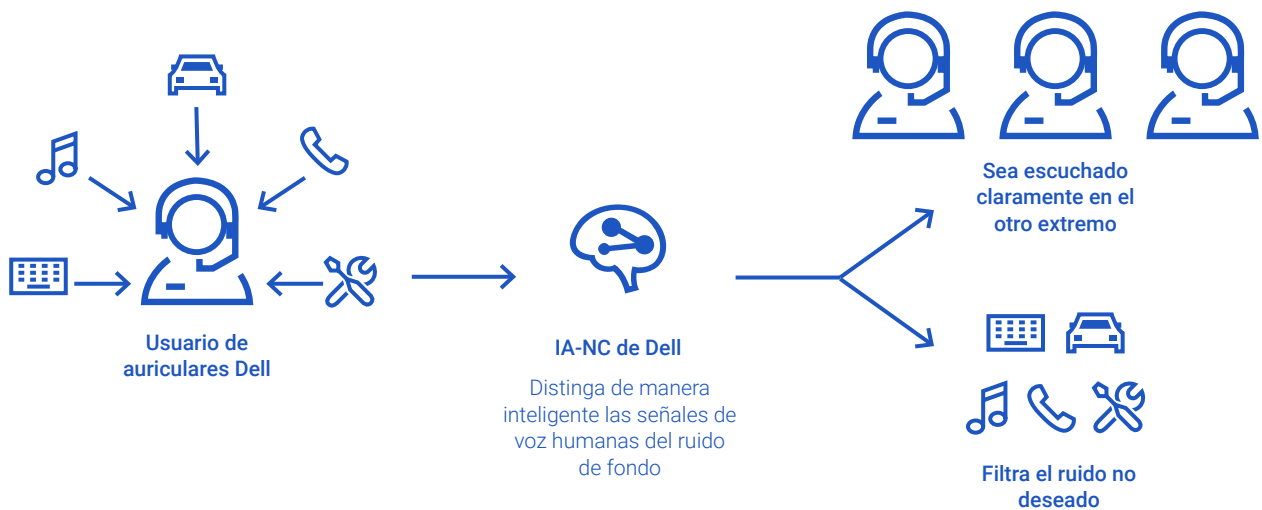

Claridad mejorada con cancelación de ruido basada en IA

Sea escuchado claramente gracias a un micrófono con cancelación de ruido basada en IA (AI-NC). Nuestro sólido procesamiento basado en IA distingue de manera inteligente las señales de voz humanas del ruido de fondo, lo que asegura confiabilidad y precisión. Esto garantiza que, sin importar su entorno, la persona del otro extremo lo escuchará claramente.

1 Identificar

2 Filtrar

3 Escuchar