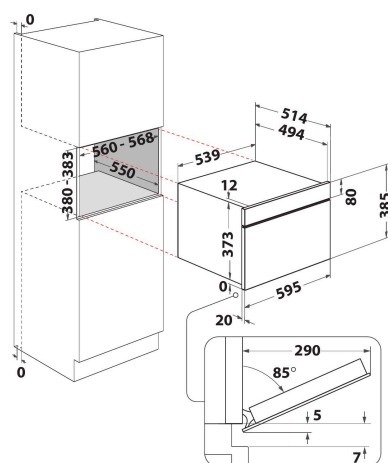

# Whirlpool

SENSING THE DIFFERENCE

- Tecnologia 6° SENSO
- Funzione 6TH Sense CRISP con piatto CRISP
- Funzione Crisp
- Cavità 31 lt
- Menu Jet Crisp
- Jet Start: riscaldamento rapido alimenti
- Jet Defrost-Scongellamento
- Potenza max microonde 1000 W
- Maniglia esterna
- Piatto girevole 32,5 cm
- Ventilazione anteriore
- Apertura porta a ribalta
- Piatto Crisp e maniglia
- Funzione Crisp con piatto Crisp
- Preferiti
- 3 metodi di cottura: Microonde, Grill, Crisp
- Griglia per cottura con grill