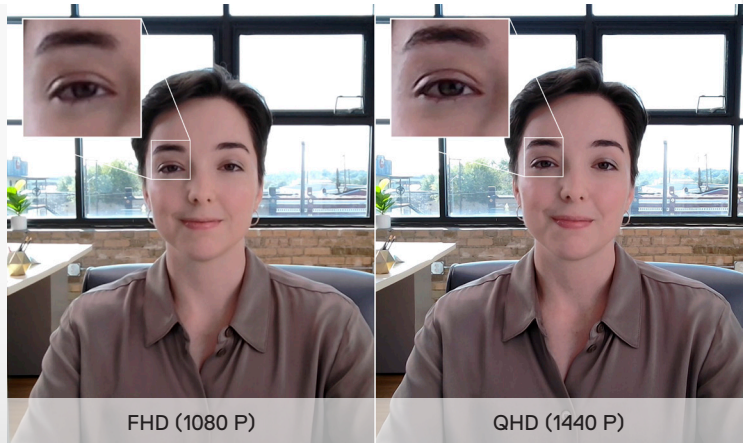

CÁMARA WEB DELL – WB3023

Luzca siempre su mejor aspecto

Imágenes perfectas

Esta cámara WHD de 2K y 1440 p incorpora un sensor de imágenes Sony que le ofrece una imagen nítida, con colores vivos y realista.