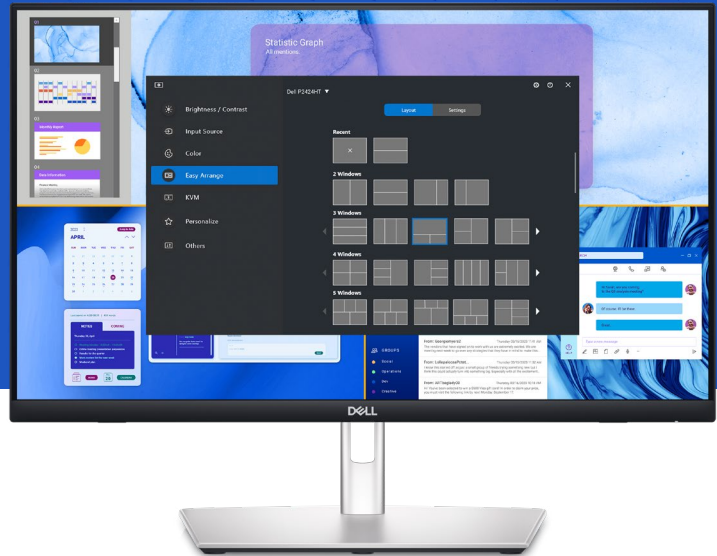

Dell Display Manager

Función multitarea mejorada

Organice su pantalla con EasyArrange y guarde los perfiles con EasyArrange Memory.

Navegación sencilla

Comparta un solo teclado, ratón y monitor entre varios PC con el asistente de KVM USB.¹ Cambie rápidamente entre PC con el menú de acceso rápido o las teclas de acceso directo.

Implementación fluida

Gestione su flota de monitores con características automáticas, completas y compatibles con varias herramientas.²

Personalización cómoda

Acceda rápidamente a sus características y funciones favoritas con el iniciador de menú y las teclas de acceso directo.

[Descargar Dell Display Manager](#)

¹ KVM (teclado, vídeo y ratón) solo está disponible en determinados monitores. En monitores que no sean compatibles con KVM USB, una alternativa es la función de fuente de entrada. Puede compartir varias fuentes de entrada en un monitor, pero no puede compartir un teclado y un ratón.

² Herramientas que incluyen SCCM/Intune y scripts de la interfaz de línea de comandos.