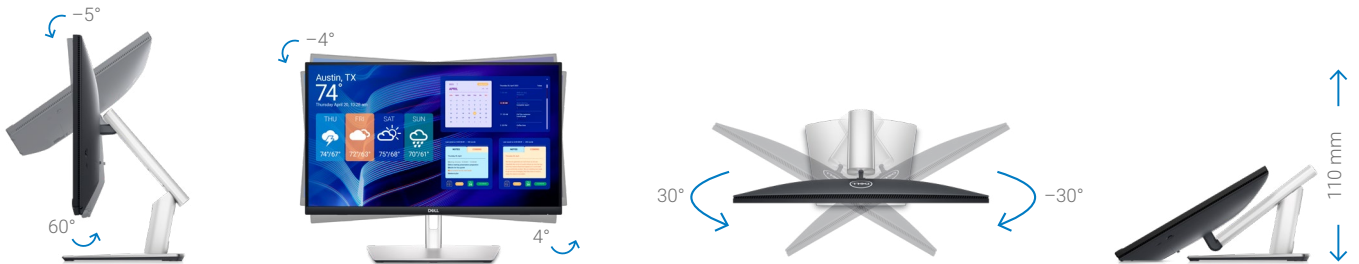

# Diseñado para usted

Este monitor cuenta con un soporte articulable y un diseño de gestión de cables que oculta los cables en el elevador del monitor.

## Adapte el ajuste para su comodidad

El sólido soporte articulable le permite inclinar, rotar, bascular y elevar con facilidad (hasta 110 mm) sin interferir en el tendido de los cables. Este monitor es duradero y cuenta con almohadillas en el borde inferior como protección contra golpes.