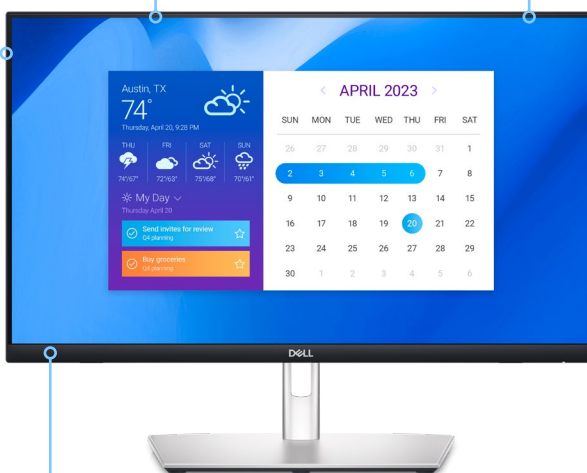

**Vea y consiga más**

Mantenga su nivel de productividad con una resolución Full HD (1920 x 1080) en un monitor de 23,8".

**Colores siempre uniformes**

Disfrute de colores uniformes e intensos en un amplio ángulo de visión gracias a la tecnología IPS (In Plane Switching "conmutación en el mismo plano"). Con una cobertura de sRGB del 99 %, obtendrá colores precisos desde el primer momento.

**Capacidad de gestión mejorada**

La función de pass-through de direcciones MAC<sup>1</sup>, el arranque de PXE y la conectividad Wake-on-LAN están cómodamente integradas.

**Funcionalidad táctil intuitiva de 10 puntos**

Disfrute de una experiencia más natural y con capacidad de respuesta; toque, arrastre, deslice y junte o aleje los dedos fácilmente sobre la pantalla.

**Amplias opciones de conectividad**

Conéctese fácilmente a distintos dispositivos con una amplia variedad de puertos de conectividad, entre los que se encuentran conexiones DisplayPort, HDMI y acceso rápido a puertos USB SuperSpeed de 5 Gb/s.