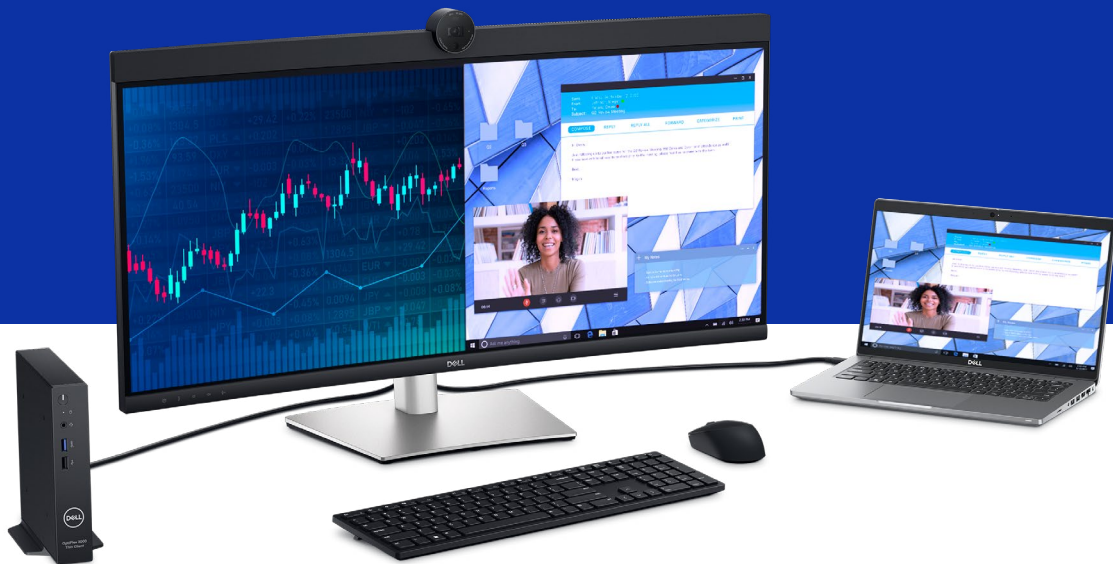

Maximice la productividad con funciones de multitarea

Aumente su productividad con un monitor ultraancho y realice varias tareas a la vez de forma eficiente gracias a las funciones integradas de KVM, imagen en paralelo (PBP) e imagen dentro de la imagen (PIP).

Trabaje mejor en multitarea

Puede conectar dos fuentes de PC y, con la función KVM automática, alternar el control al segundo PC conectado sin inconvenientes. Utilice KVM (teclado, vídeo y ratón) para controlar ambos PC con un solo teclado y un solo ratón.

Mayor superficie de visión en la pantalla

Visualice el contenido procedente de dos fuentes de PC con Picture-in-Picture (PiP) y Picture-by-Picture (PbP). El KVM le permite controlar los dos PC con un solo teclado y ratón.

Visualización envolvente

Incremente su productividad con un monitor curvo WQHD+ de 34" que amplía el campo de visión y le permite ver más información.