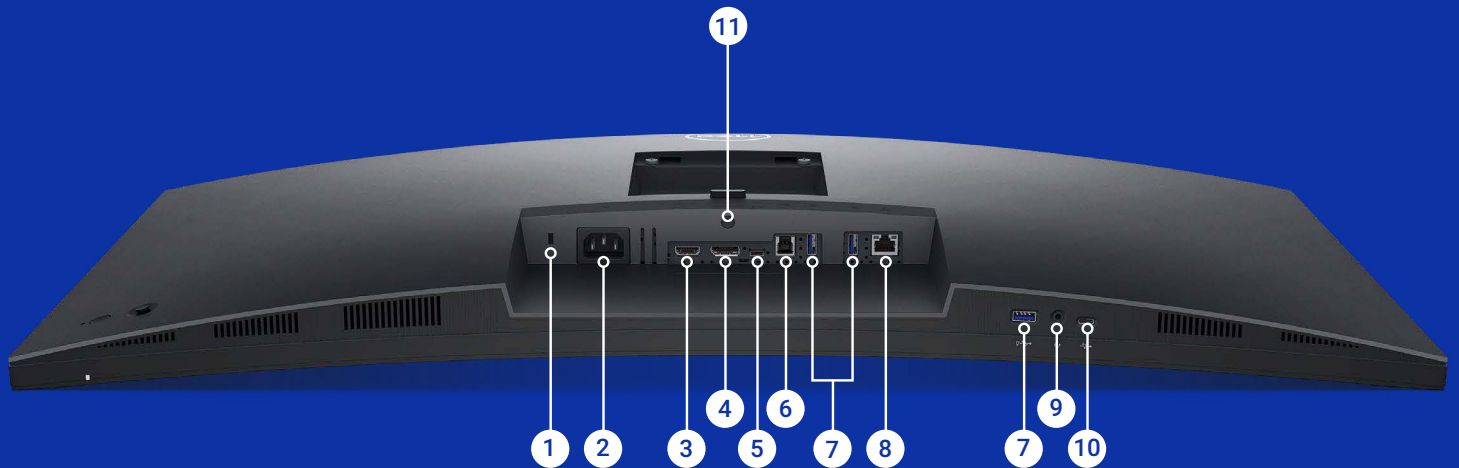

Puertos y ranuras

- **1** Ranura de bloqueo de seguridad¹
- **2** Conector de alimentación
- **3** HDMI
- **4** DisplayPort 1.2
- **5** USB 3.2 tipo C de 1.ª generación ascendente
- **6** USB 3.2 tipo B de 1.ª generación ascendente
- **7** USB 3.2 tipo A de 1.ª generación descendente

- **8** RJ45
- **9** Conector para auriculares de 3,5 mm
- **10** USB 3.2 tipo C de 1.ª generación descendente
- **11** Función de candado en el soporte

¹ Basada en Kensington Security Slot™