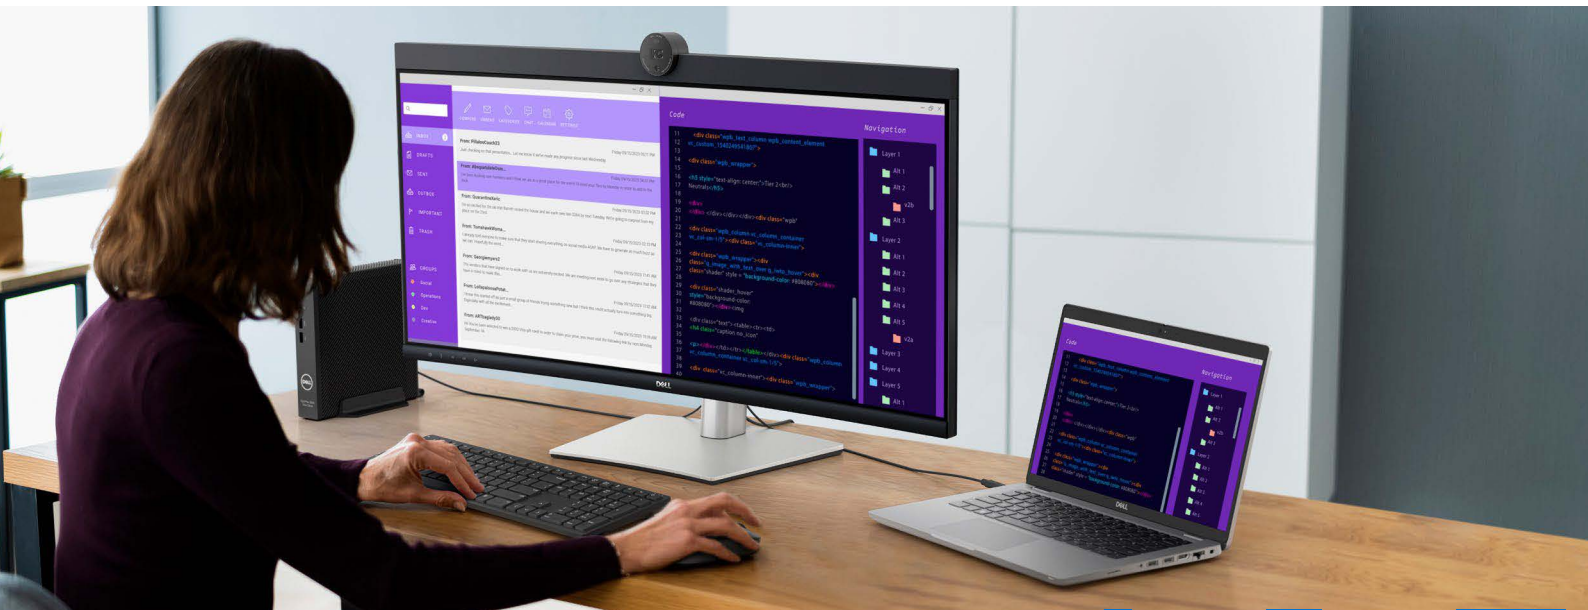

Accesorios recomendados

Auriculares inalámbricos Dell - WL3024

Comuníquese con claridad diáfana de sonido gracias a estos auriculares inalámbricos que incorporan cancelación del ruido basada en IA, diseñados para favorecer la productividad y la comodidad cuando deba enfrentarse a toda una jornada de conferencias.

Teclado y ratón inalámbrico Dell Pro | KM5221W

Mejore la productividad con este conjunto de teclado inalámbrico que presenta un fino marco y un ratón ambidiestro con una duración de la batería de 36 meses.¹