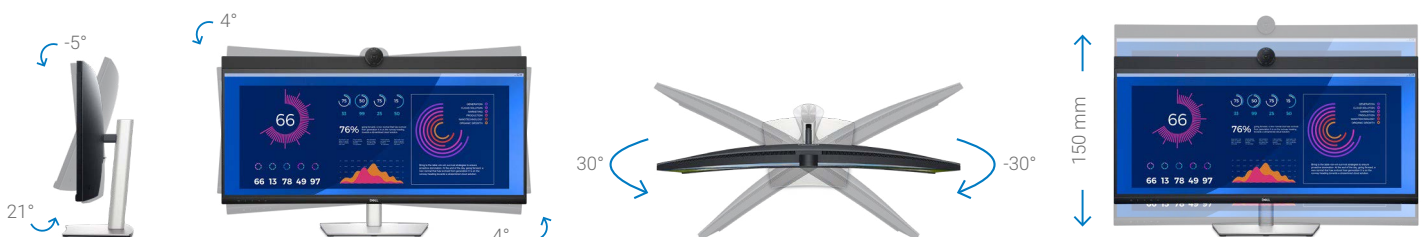

Este elegante monitor curvo para videoconferencias está fabricado con un acabado Platinum Silver Premium que lo hace destacar tanto en casa como en la oficina.

Diseño práctico

La base compacta y el elegante sistema de gestión de cables permiten ocultar los cables dentro del elevador del monitor.

Fácil uso

Navegue por el menú en pantalla y ajuste la configuración con un práctico control tipo joystick.

Trabaje cómodamente

Nuestra experiencia al servicio de su comodidad: incline, gire y ajuste la altura del monitor (150 mm máx.).