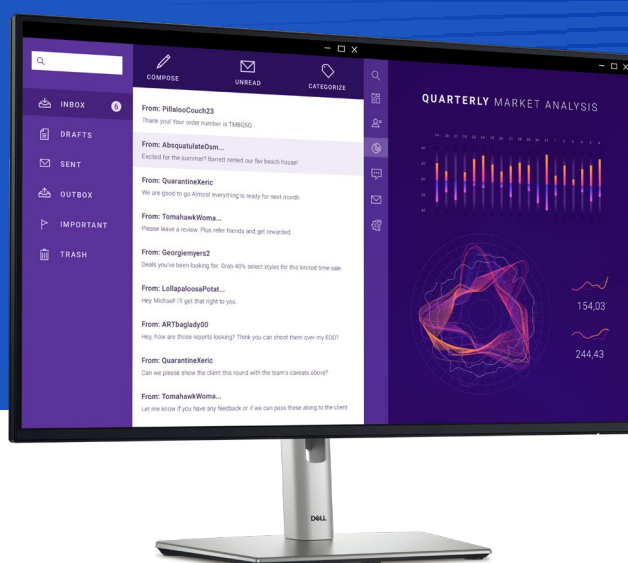

Une journée entière de productivité

Écran Dell 27 | **P2725H**

Écran Dell 27 | **P2725H sans socle¹**

La marque d'écrans n° 1 au monde*

* Les écrans Dell occupent la première place du classement mondial depuis 9 ans ! Source : IDC Worldwide Quarterly PC Monitor Tracker, 3e trimestre 2023. De 2014 à 2023.

¹ Le calendrier et la disponibilité varient selon le serveur. Contactez votre responsable de compte pour plus d'informations.

Écran certifié 4 étoiles¹ pour le confort oculaire

Bénéficiez d'un confort visuel amélioré et d'une connectivité transparente avec cet écran FHD de 27 pouces.

Bénéficiez d'un taux d'actualisation de 100 Hz pour des mouvements plus fluides et plus nets, et de la technologie ComfortView Plus améliorée. Cette fonction intégrée réduit les émissions de lumière bleue à moins de 35 % et permet d'afficher des couleurs intenses avec une couverture sRGB de 99 %.

La polyvalence en toute simplicité

Gagnez en efficacité avec Dell Display Manager qui vous permet d'organiser plusieurs applications sur votre écran.

Une meilleure visibilité, partout où vous vous trouvez