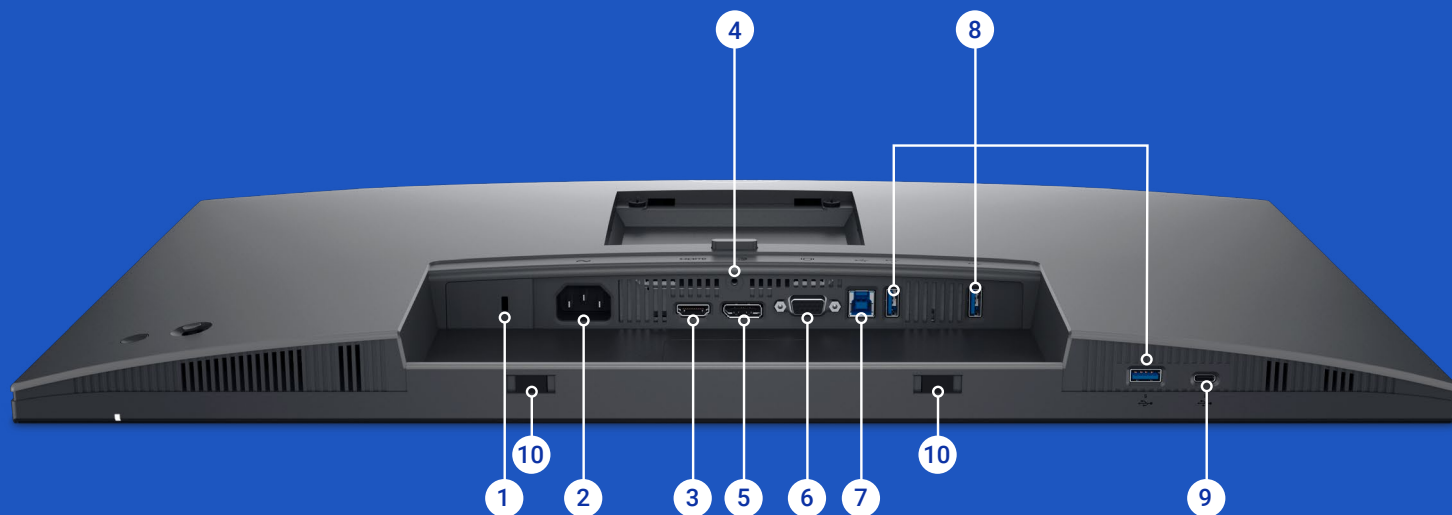

[Télécharger Dell Display Manager](#)

¹ Outils tels que SCCM/InTune et scripts d'interface de ligne de commande.

Ports et logements

- 1** Logement antivol de sécurité¹
- 2** Prise d'alimentation
- 3** Port HDMI
- 4** Verrouillage du socle
- 5** DisplayPort 1.2
- 6** VGA