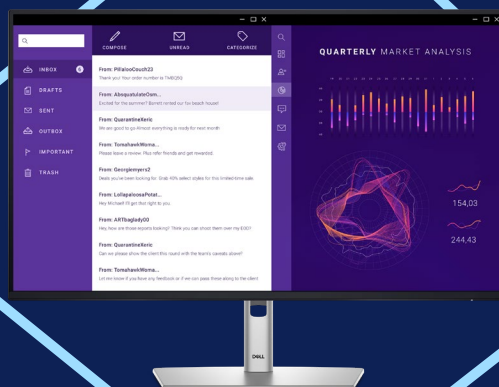

La technologie IPS (In-Plane Switching) offre des images et des couleurs à couper le souffle, homogènes sous pratiquement tous les angles, jusqu'à 178°/178°.

Profitez de noirs plus profonds et de blancs plus lumineux avec un taux de contraste de 1 500 :1.

¹ D'après la certification Eye Comfort de TÜV Rheinland®.

Un meilleur confort visuel

Restez productif sans compromettre votre confort visuel. Le taux d'actualisation de 100 Hz offre des images fluides, tandis que la technologie ComfortView Plus améliorée réduit les émissions de lumière bleue nocives tout en vous permettant de profiter de couleurs éclatantes avec une couverture sRGB de 99 %.

La polyvalence en toute simplicité

Gagnez en efficacité avec Dell Display Manager qui vous permet d'organiser plusieurs applications sur votre écran.

Une meilleure visibilité, partout où vous vous trouvez

* Les écrans Dell occupent la première place du classement mondial depuis 9 ans ! Source : IDC Worldwide Quarterly PC Monitor Tracker, 3e trimestre 2023. De 2014 à 2023.

¹ Applicable aux écrans de bureau Dell UltraSharp, série P et série C.