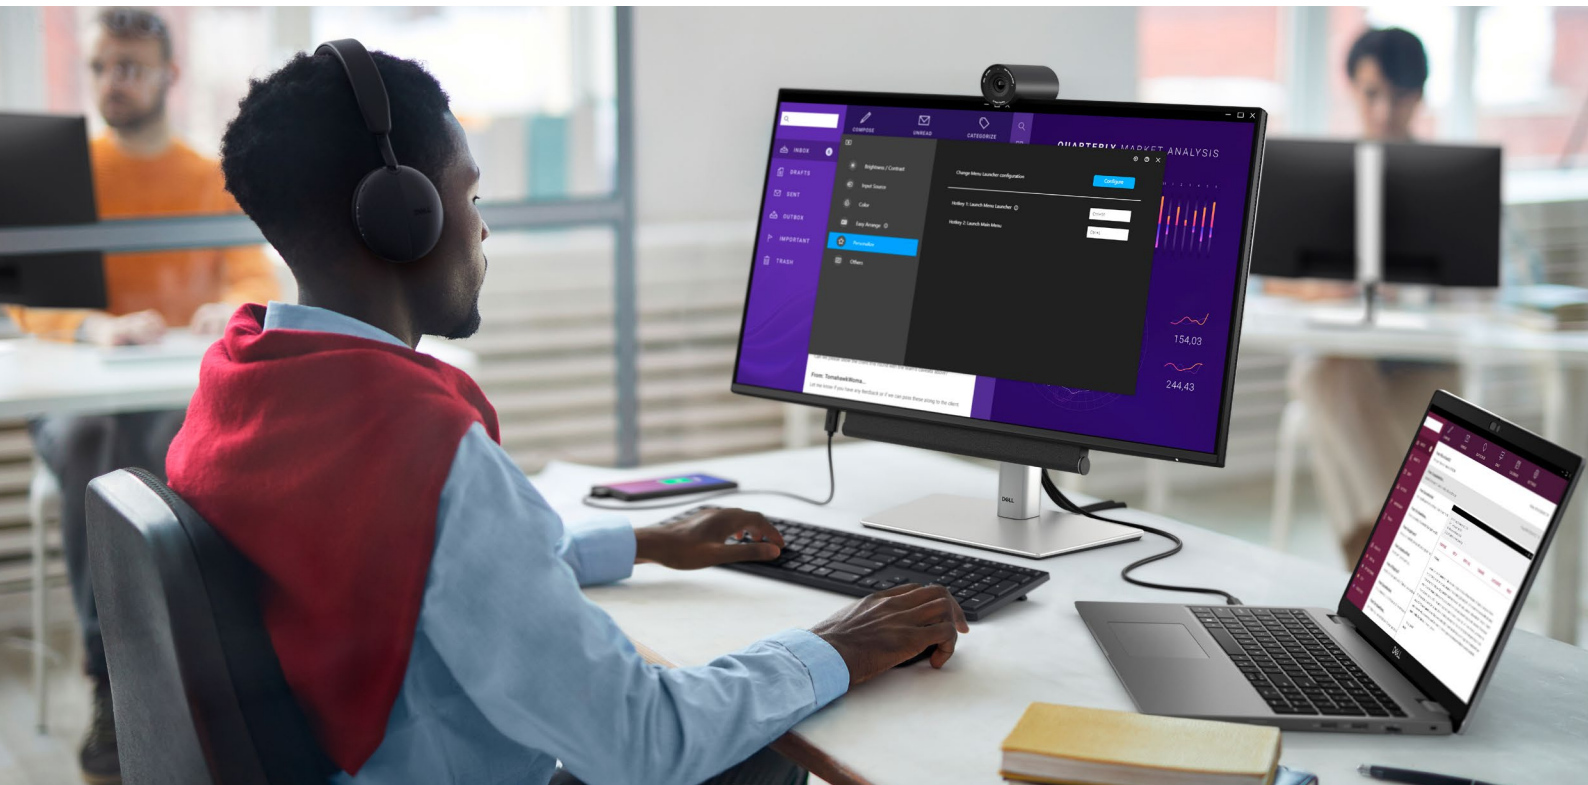

Dell Display Manager

Optimisez l'efficacité avec des fonctionnalités qui vous permettent d'organiser votre écran, d'en personnaliser les paramètres et d'en simplifier la gestion.

Multitâche efficace

Organisez votre écran avec EasyArrange et enregistrez des profils avec EasyArrange Memory.

Gestion simple

Gérez votre parc d'écrans à l'aide de fonctionnalités automatiques à distance, complètes et compatibles avec plusieurs outils¹.

Personnalisation à votre convenance

Accédez rapidement à vos fonctions et fonctionnalités favorites via le lanceur de menu et les touches de raccourci.

[Télécharger Dell Display Manager](#)

¹ Outils tels que SCCM/InTune et scripts d'interface de ligne de commande.