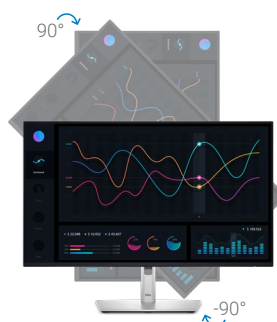

¹ Ne s'applique pas à l'écran Dell 27 - P2725H sans socle.