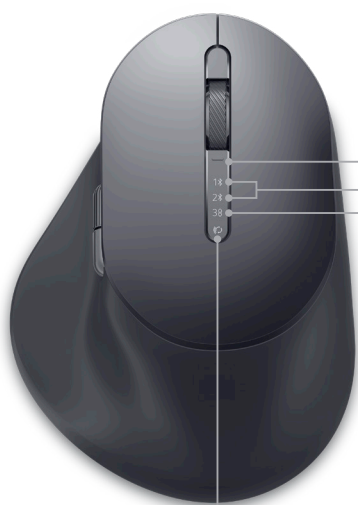

DELL PREMIER OPLAADBARE MUIS

MS900

Meesterlijk ontworpen voor uiterst comfortabel en gebruiksvriendelijk werkplezier dankzij de gebogen curven, innovatieve schuifwielletjes en de batterij die lang meegaat.

...

Premium comfort ontwerp

Het ontwerp van de muis past perfect in de vorm van uw hand voor een prettige grip. U werkt comfortabel en tegelijkertijd efficiënt.

Wisselknop voor schuifsnelheid

Bluetooth® 5.1-modi (kanaal 1 en 2)