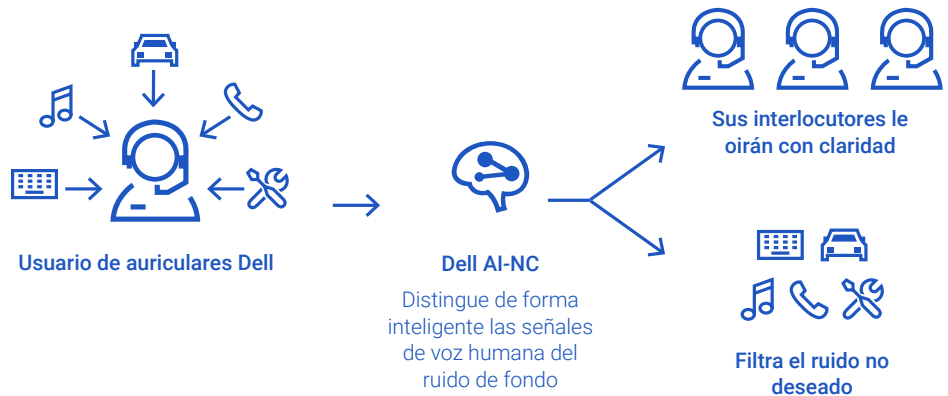

Mejore la colaboración y la claridad

Todo el mundo le podrá oír claramente gracias al micrófono con cancelación de ruido basado en IA (AI-NC)

Nuestro robusto procesamiento con tecnología de IA distingue de forma inteligente las señales de voz humana del ruido de fondo, lo que garantiza su fiabilidad y precisión. De esta forma, independientemente del entorno, su interlocutor le escuchará con claridad.

1 Identificar

2 Filtrar

3 Escuchar

Escuche sin distracciones gracias a la cancelación activa de ruido (ANC)

Mejore su experiencia de escucha con ANC híbrida. Esta tecnología de vanguardia utiliza a la vez micrófonos internos y externos para cancelar el ruido, lo que optimiza la cancelación de ruido para disminuir las distracciones. Disfrute de un audio claro e ininterrumpido para una sesión de ocio o trabajo sin interrupciones.

Auriculares del sector - con ANC

Auriculares inalámbricos con ANC Dell Pro - con ANC híbrida