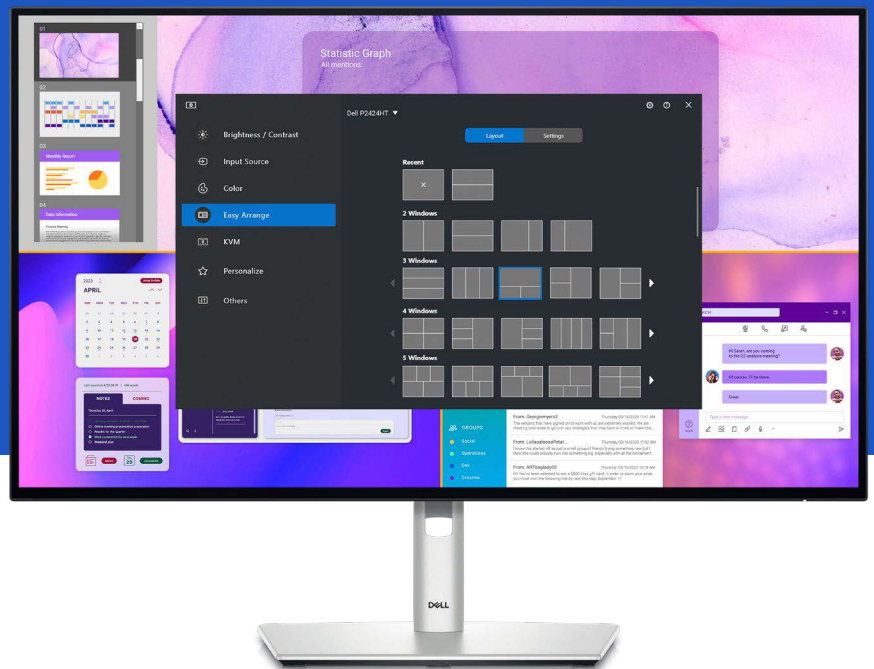

⁴ Habilitado por Dell Display Manager.

Diseñado para usted

Este elegante monitor Dell UltraSharp 27 con concentrador Thunderbolt está fabricado con un acabado Platinum Silver Premium que lo hace destacar tanto en casa como en la oficina.

Fácil uso

Navegue por el menú en pantalla y ajuste la configuración con un práctico control tipo joystick.

Trabaje cómodamente

Nuestra experiencia al servicio de su comodidad: incline, gire y rote el monitor, y ajuste su altura (150 mm máx.).

Diseño práctico

La base compacta y el elegante sistema de gestión de cables permiten ocultar los cables dentro del elevador del monitor.

Dell Display Manager

Interfaz de usuario moderna e intuitiva

La nueva interfaz de usuario moderna facilita el uso y la personalización de funciones con un iniciador de menús.

Productividad en todos los niveles

EasyArrange le permite organizar fácilmente en mosaico varias aplicaciones en una o más pantallas con 48 particiones de ventana predefinidas y la posibilidad de personalizar hasta cinco ventanas, lo que proporciona unas capacidades multitarea mejoradas. EasyArrange Memory guarda la ubicación de sus programas y aplicaciones en los diseños y los restaura cuando selecciona su diseño favorito.