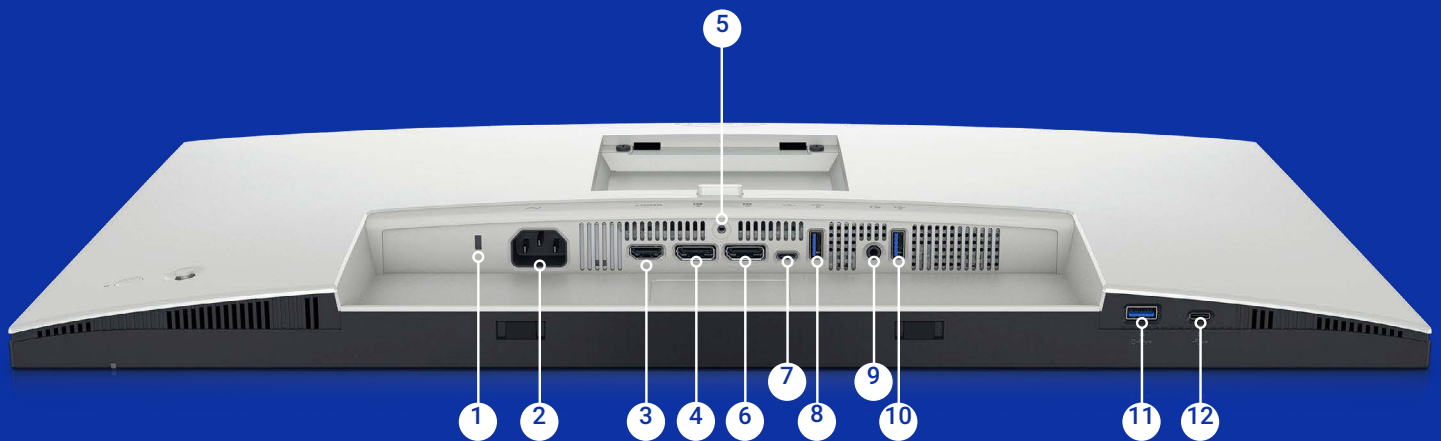

Puertos y ranuras

1	Ranura de bloqueo de seguridad¹	9	Salida de línea de audio
2	Conector de alimentación	10	Puerto USB Type-A descendente (USB SuperSpeed a 10 Gbit/s, USB 3.2 de 2.ª gen.)
3	HDMI (HDCP 1.4) (compatible con hasta QHD 2560 x 1440 a 120 Hz TMDS, VRR según se especifica en HDMI2.1)	11	Puerto USB Type-A descendente (USB SuperSpeed a 10 Gbit/s, USB 3.2 de 2.ª gen.) con carga de alimentación BC 1.2
4	DisplayPort 1.4	12	Puerto USB Type-C descendente (USB SuperSpeed a 10 Gbit/s, USB 3.2 de 2.ª gen.) con carga de alimentación (15 W)
5	Candado en la base		
6	DisplayPort 1.4 (salida)		
7	Puerto USB Type-C ascendente (solo datos; USB SuperSpeed a 10 Gbit/s, USB 3.2 de 2.ª gen.)		
8	Puerto USB Type-A descendentes (USB SuperSpeed a 10 Gbit/s, USB 3.2 de 2.ª gen.)		

¹ Basada en Kensington Security Slot™