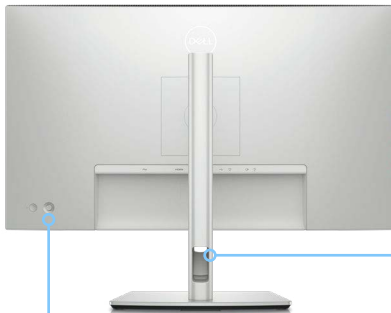

Diseñado para usted

Este elegante monitor Dell UltraSharp 27 con concentrador Thunderbolt está fabricado con un acabado Platinum Silver Premium que lo hace destacar tanto en casa como en la oficina.

Fácil uso

Navegue por el menú en pantalla y ajuste la configuración con un práctico control tipo joystick.

Trabaje cómodamente

Nuestra experiencia al servicio de su comodidad: incline, gire y rote el monitor, y ajuste su altura (150 mm máx.).

Diseño práctico

La base compacta y el elegante sistema de gestión de cables permiten ocultar los cables dentro del elevador del monitor.