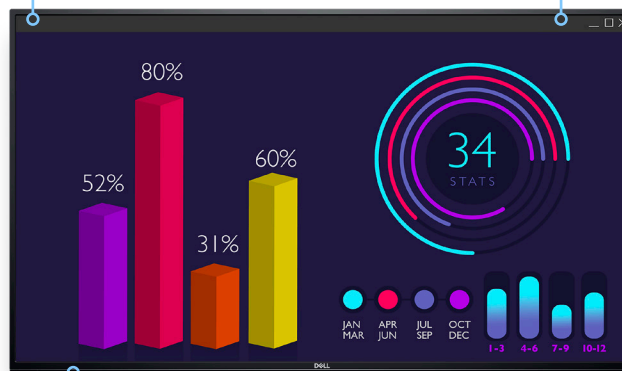

## Beheer uw vergaderruimtes

Met RS232, RJ45 en HDMI CEC-poorten kunt u externe beheertools gebruiken om uw groot formaat monitor te onderhouden en te beheren met een netwerkcontrolesysteem.

U kunt ook het aantal beeldschermwijzigingen in drukke verkeersomgevingen verminderen met behulp van de **vergrendelingsmodus**, een functie waarmee de IT-afdeling de menu- en energieopties kan beheren.

## Ongelofelijke beeldkwaliteit

Maak elke presentatie schitterend op een 55" scherm met 4K-resolutie. **ComfortView<sup>1</sup>** en antischittering en een vlekwerende coating zorgen voor een betere leesbaarheid en een betere kijkervaring gedurende langere tijd.

## Dynamische kleuren. Scherpe details.

Ervaar uitzonderlijk scherpe 4K-afbeeldingen en tekst onder een brede kijkhoek van 178°/178°.