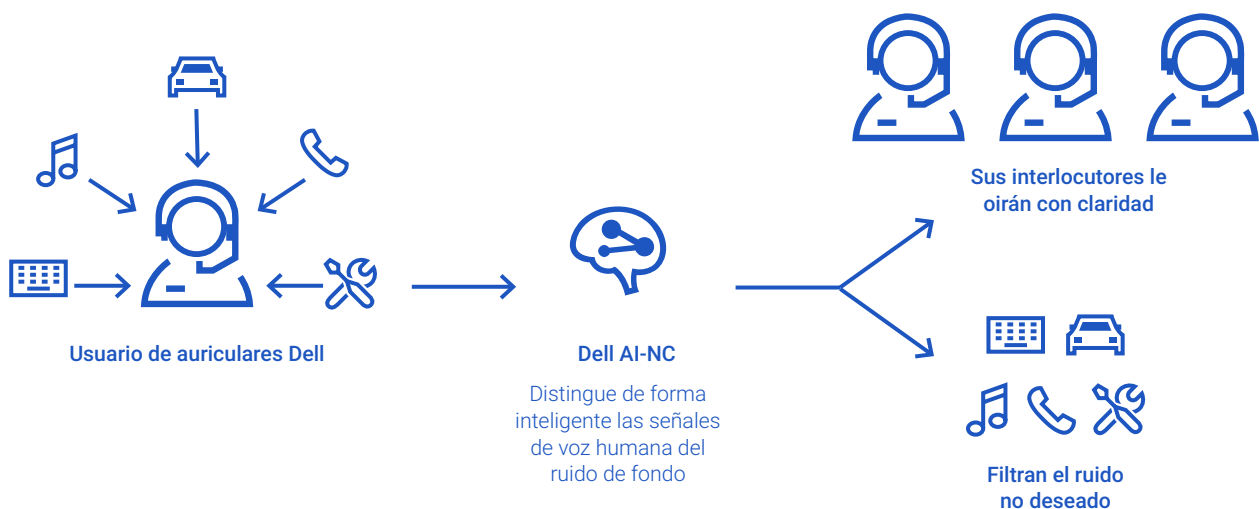

Mejore la colaboración y la claridad

La cancelación del ruido con tecnología de IA mejora la calidad

Todo el mundo le podrá oír claramente gracias al micrófono con cancelación de ruido basado en IA (IA-NC). Nuestro eficaz procesamiento con tecnología de IA distingue de forma inteligente las señales de voz humana del ruido de fondo, lo que garantiza su fiabilidad y precisión. De esta forma, independientemente del entorno, su interlocutor le escuchará con claridad.

1 Identificar

2 Filtrar

3 Escuchar

Personalice su configuración

Mejore y personalice su experiencia de audio con Dell Peripheral Manager¹

Es fácil de configurar, no hay que recurrir a larguísimas guías de instalación. Dell Peripheral Manager¹ se instala al instante² en su PC para guiarle rápidamente antes de empezar. Este software, fácil e intuitivo, ofrece una increíble variedad de funciones. Puede efectuar fácilmente cambios en la configuración del audio y el dispositivo con personalización adicional, como el modo de audio, el modo de cancelación del ruido del micrófono, el Sidetone, la opción predeterminada de salida de audio, la luz de ocupado, el indicador de batería y mucho más. Disfrute de una comunicación clara y una colaboración fluida con sus auriculares inalámbricos Dell - WL3024.